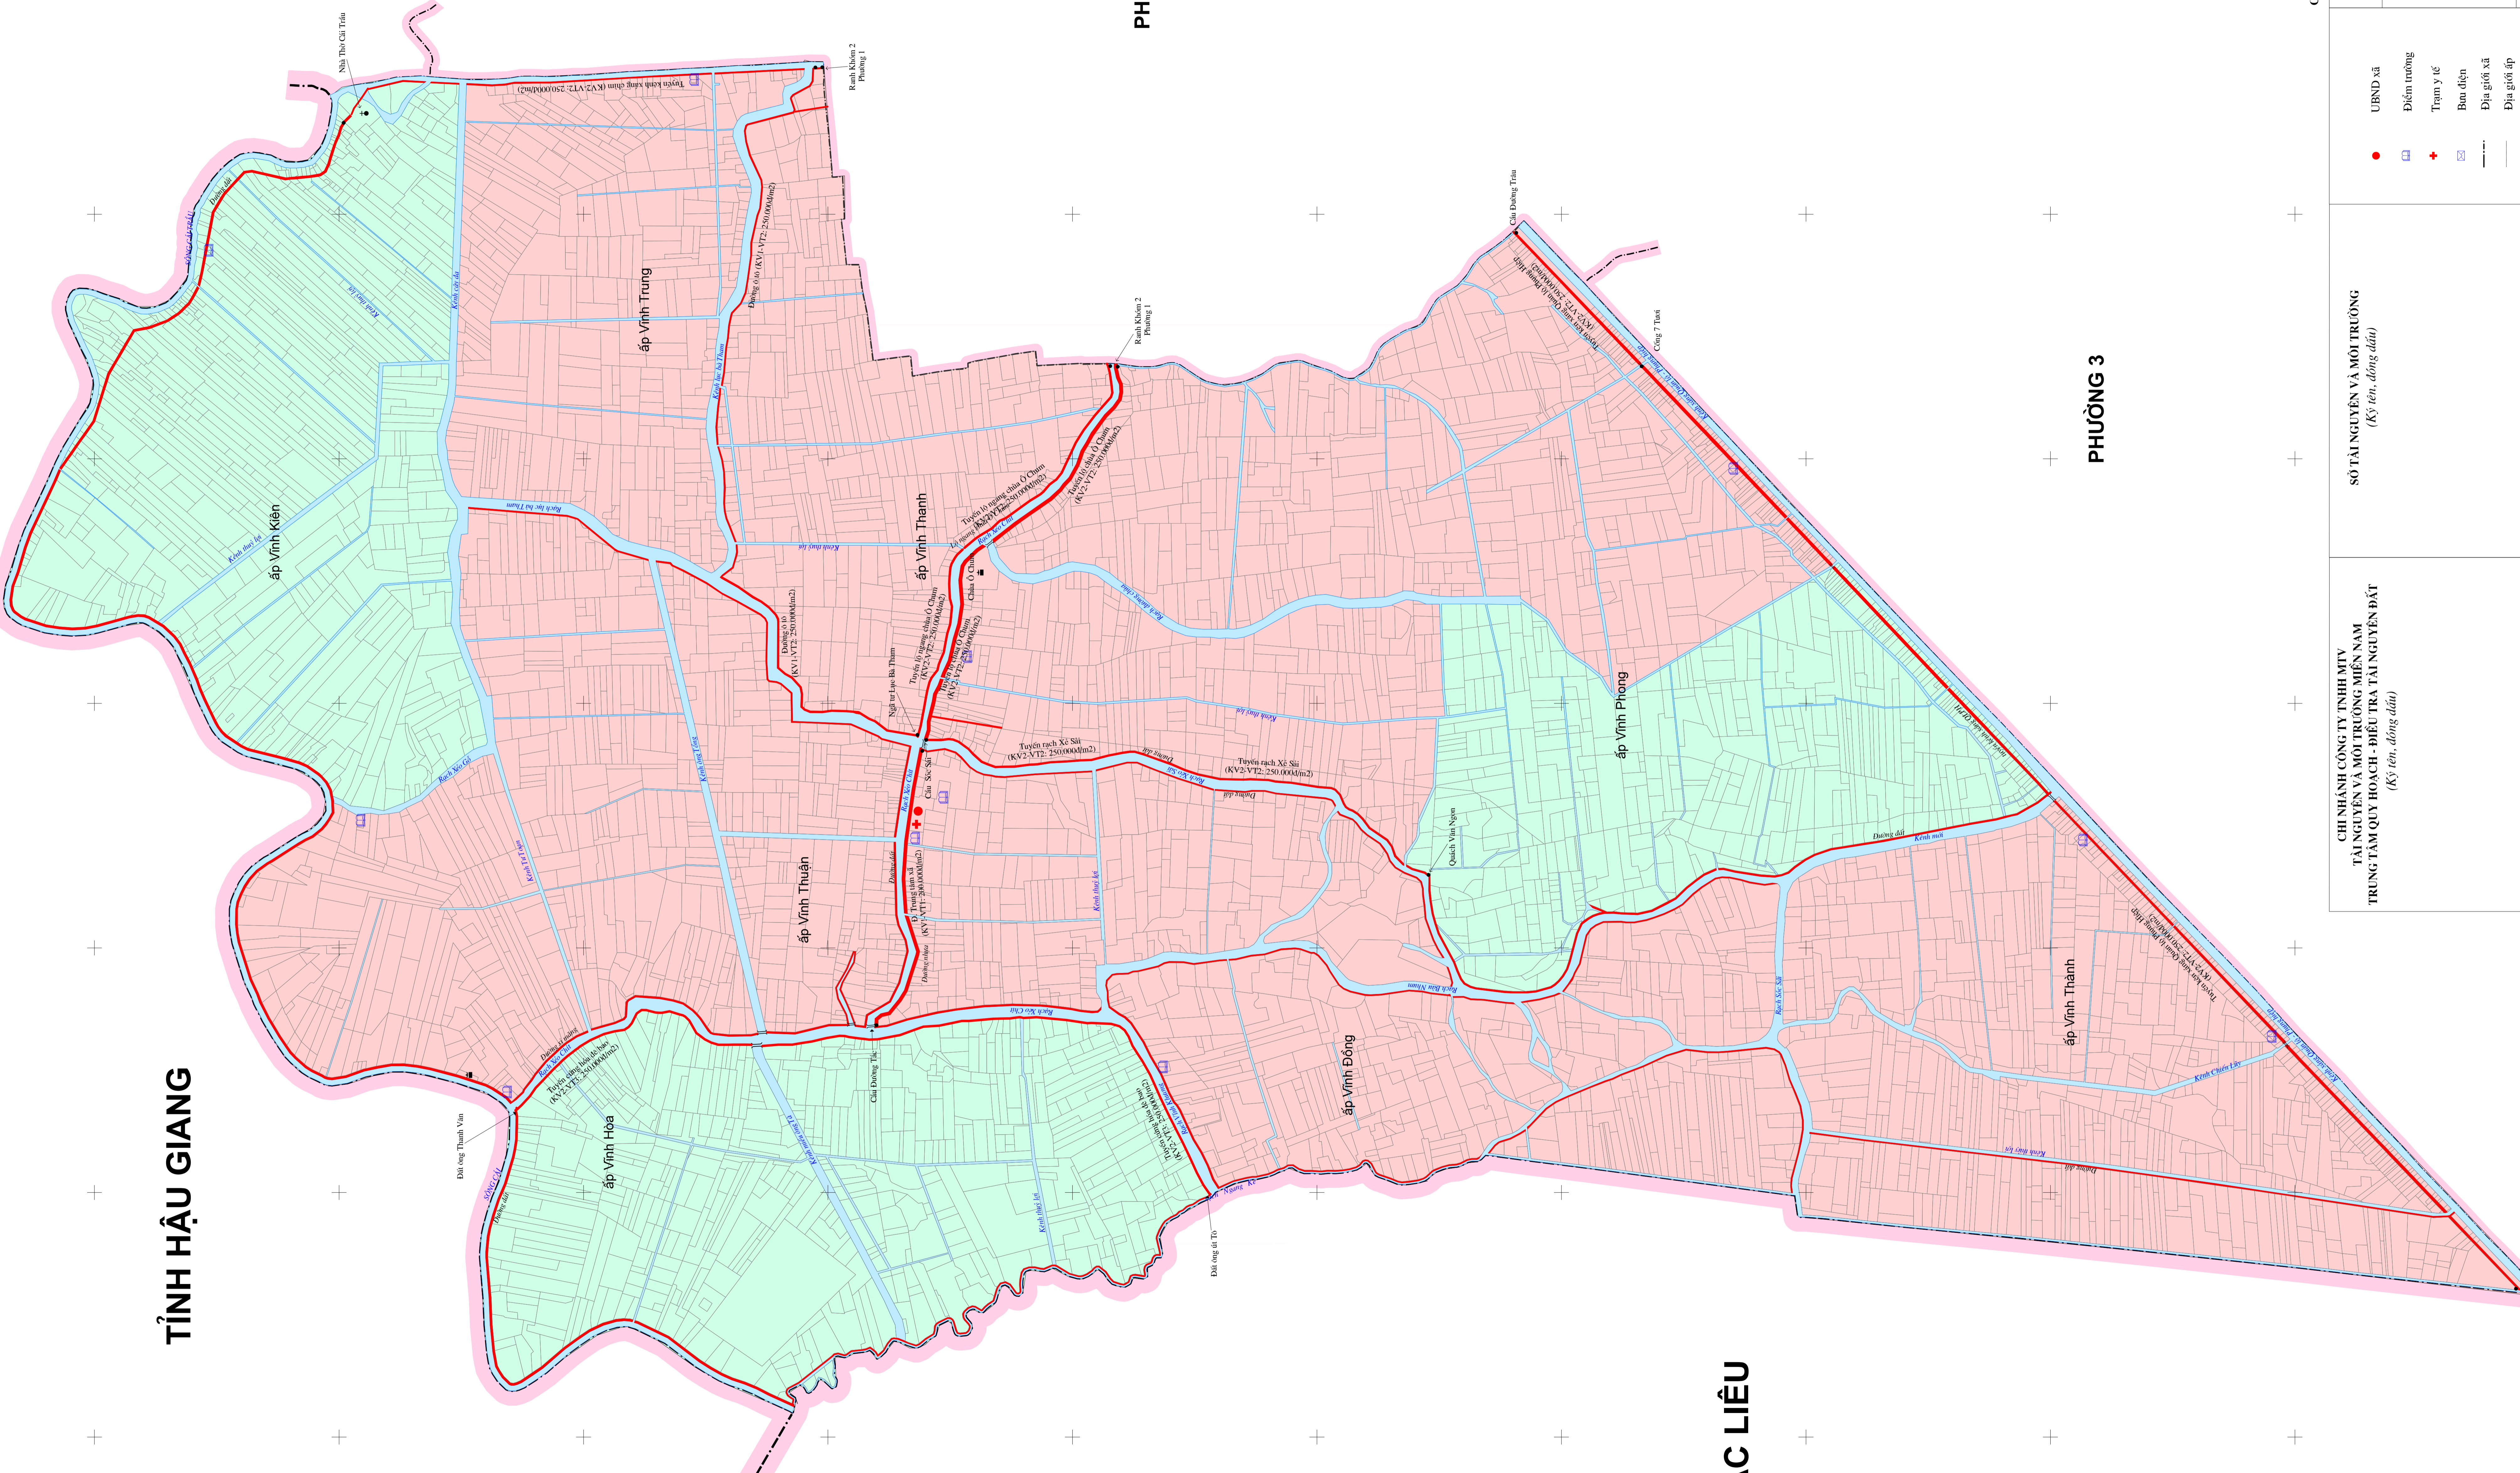

BẢN ĐỒ GIÁ ĐẤT NÔNG NGHIỆP VÀ PHI NÔNG NGHIỆP XÃ VĨNH QUỠI - THỊ XÃ NGÃ NĂM - TỈNH SÓC TRĂNG

GIẢI ĐOẠN 2020-2024

TỈNH HẬU GIANG

TỈNH BẠC LIÊU

TỶ LỆ 1:10.000

CHÍNH HẠNH CÔNG TY TNHH MTV
TÀI NGUYÊN VÀ MÔI TRƯỜNG MIỀN NAM
TRUNG TÂM QUY HOẠCH - ĐIỀU TRA TÀI NGUYÊN ĐẤT
(Ký tên, đóng dấu)

SỐ TÀI NGUYÊN VÀ MÔI TRƯỜNG
(Ký tên, đóng dấu)

CHỈ THÍCH	
URND số	Điểm tương
Vị trí	Trạm y tế
	Ban điện
	Địa giới xã
	Đường giao thông
	Thủy lợi
Đơn vị tính: 1000 đồng/m ²	Đất trồng cây lâu năm
	KV3 - VT3 50
	KV3A/VT4 45
	KV3 - VT3 45
	KV3A/VT3 45

Ghi chú: 1. Chỉ số các tuyến đường địa khác: 250.000 đồng/m²